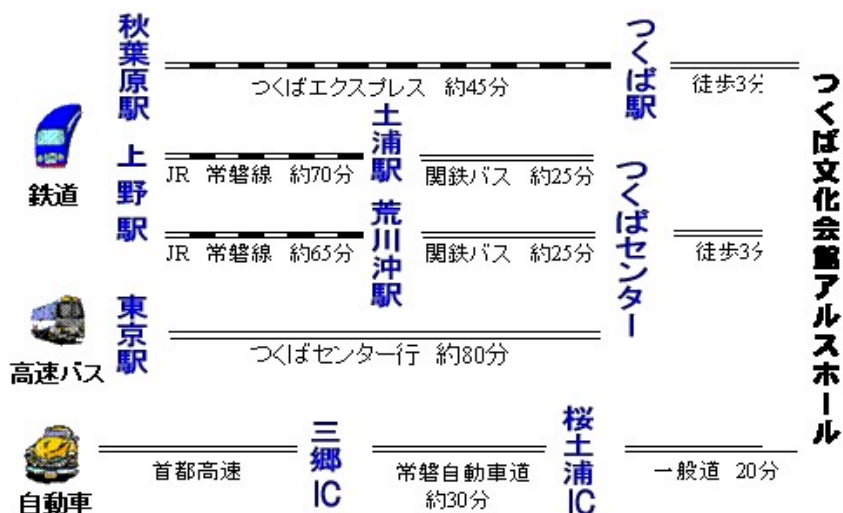

アルスホールへの交通と地図

◆ 駐車場について

アルスホールをご利用の場合は、近くの有料駐車場をご利用ください。駐車サービス券の発行はいたしません。周辺の道路は駐車禁止となっておりますので、申込者の方は、来場者の方に周知してください。

アルスホールは多目的ホールで、音楽会、講演会、映画会などの文化芸術活動にご利用いただけます。「アルス」はラテン語で、芸術・技術等を含んだ広い意味の文化を意味します。

施設名	面積	収容人数
ホール	214.33㎡	100名程度
ホール控室(有料)	29.16㎡	15 ~ 20名
講師控室(無料)	10.06㎡	2 ~ 3名