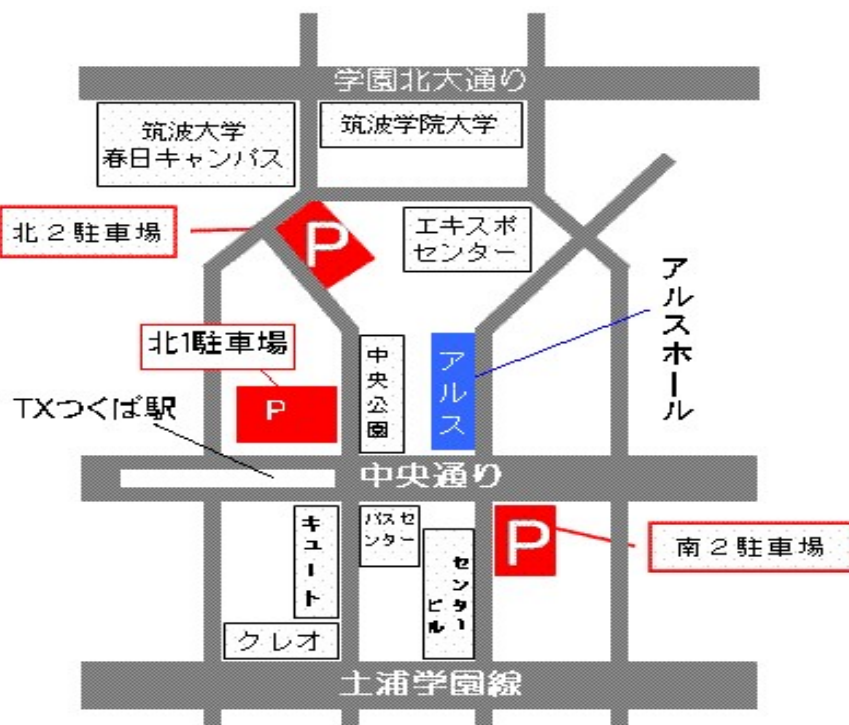

アルスホールへの交通と地図

◆ 駐車場について

アルスホールをご利用の場合は、近くの有料駐車場をご利用ください。駐車サービス券の発行はいたしません。周辺の道路は駐車禁止となっておりますので、申込者の方は、来場者の方に周知してください。

アルスホールは多目的ホールで、音楽会、講演会、映画会などの文化芸術活動にご利用いただけます。「アルス」はラテン語で、芸術・技術等を含んだ広い意味の文化を意味します。

施設名	面積	収容人数
ホール	214.33㎡	100名程度
ホール控室(有料)	29.16㎡	15 ~ 20名
講師控室(無料)	10.06㎡	2 ~ 3名